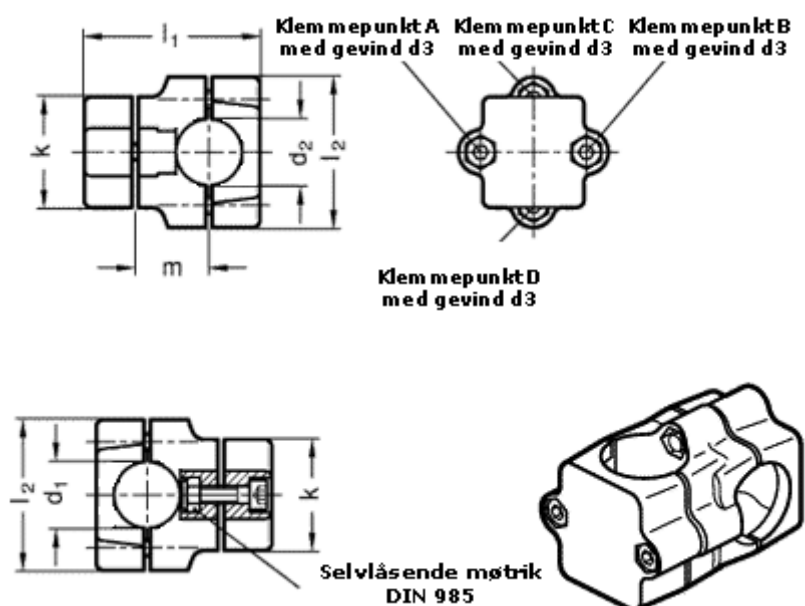

Varenummer: 20134B25B25502BL
Beskrivelse: E+G Kryds forbinder
GN134-B25-B25-50-2-BL

Mål

d1	= 25
d2	= 25
d3	= M 8
k	= 50
l1	= 79.5
l2	= 68
m	= 33.5

Vippehåndtag = GN 911-M 8-35 skal bestilles separat